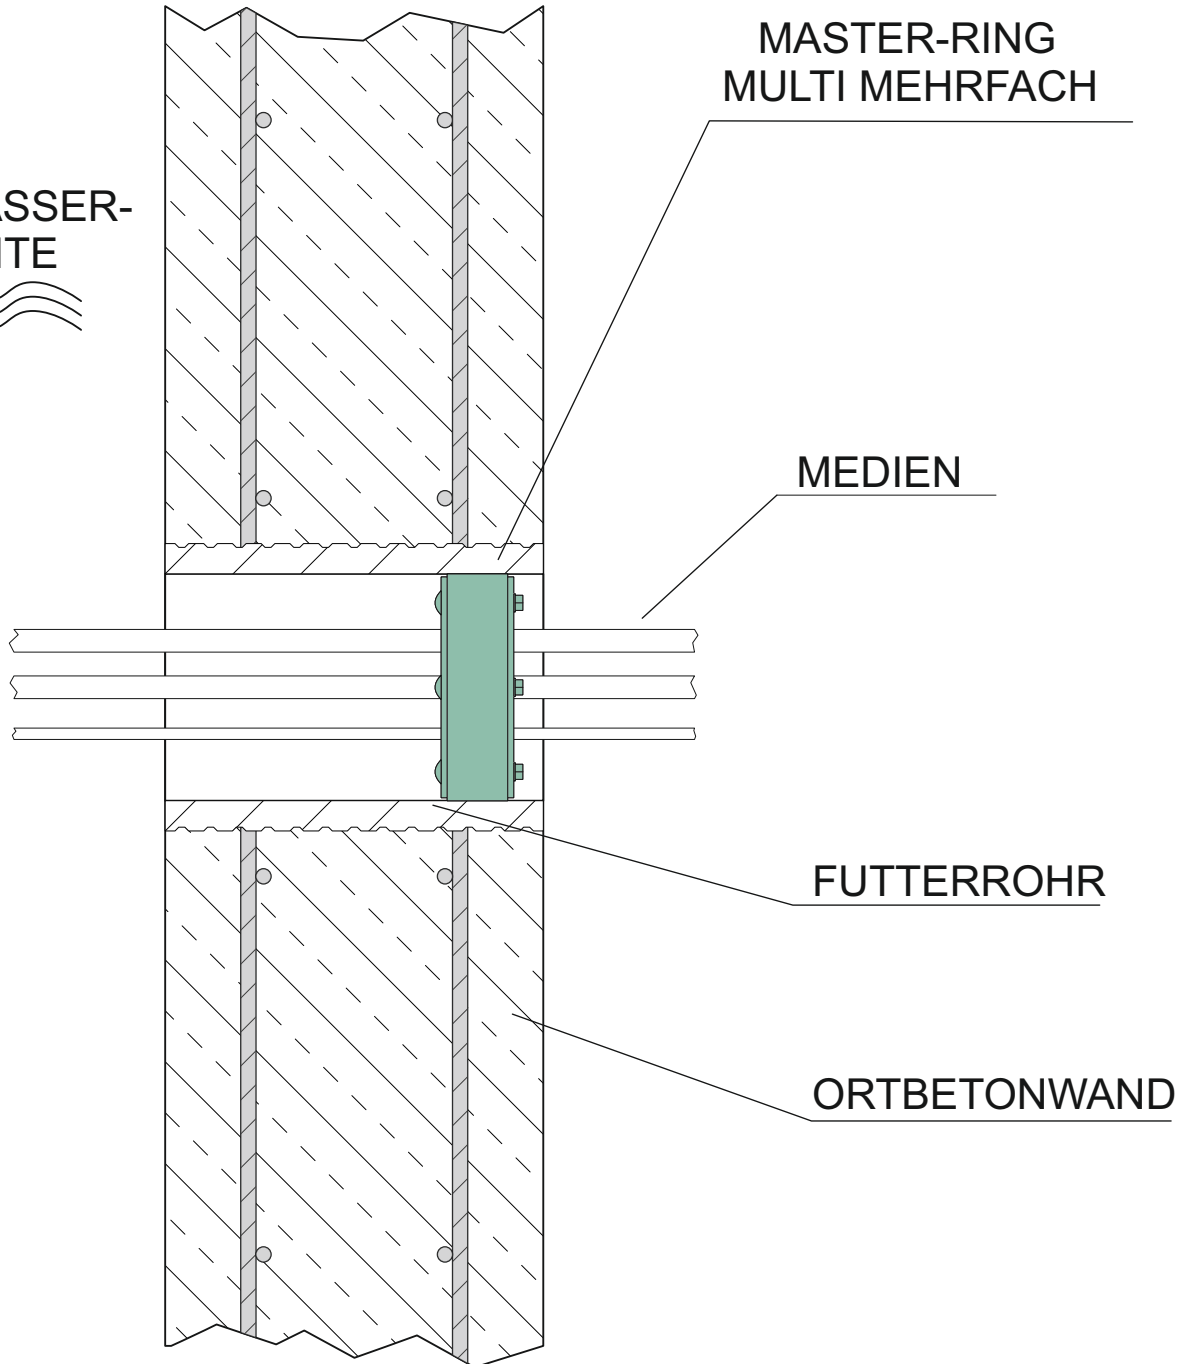

WASSER-  
SEITE

### Planungsinformationen:

Maßstab: 1:5  
Maßeinheit: mm  
Stand: 25.09.2023

### Produktinformationen:

Artikelnummer: 120270 - 120278  
Produktinformationen unter  
[www.mastertec.eu](http://www.mastertec.eu)