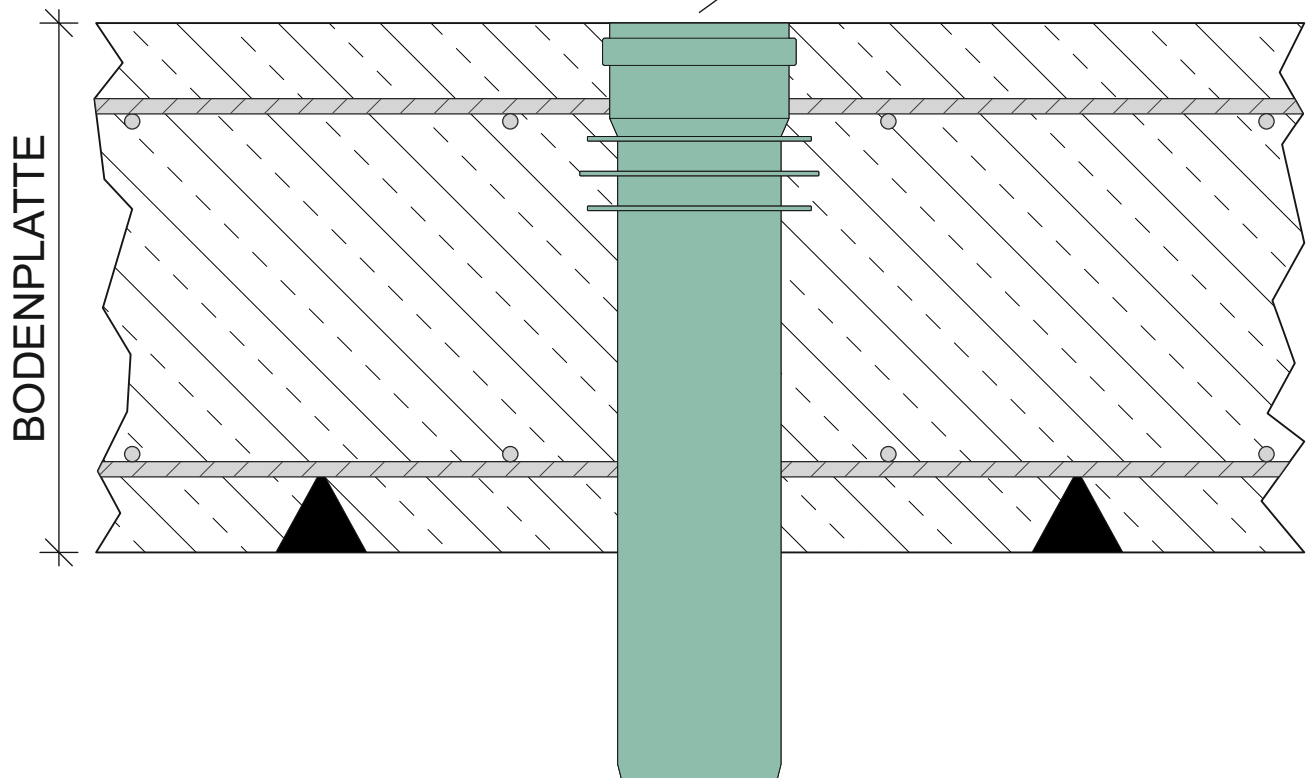

TYP KG BODEN-
DURCHLASS NOVO

TYP KG 2000 BODEN-
DURCHLASS NOVO

TYP KG BODENDURCHLASS NOVO /
TYP KG 2000 BODENDURCHLASS NOVO
in Bodenplatte

MASTERTEC GmbH & Co. KG
Spezialartikel für den Stahlbetonbau

Gewerbegebiet Unterhaid
Im Maintal 13
D-96173 Oberhaid

Planungsinformationen:

Maßstab: 1:5
Maßeinheit: mm
Stand: 06.09.2021

Produktinformationen:

Artikelnummer: 080366; 080368
080827; 080828
Produktinformationen unter
www.mastertec.eu

Tel: +49 (0) 9503 / 5047-0
Fax: +49 (0) 9503 / 5047-20
Mail: info@mastertec.eu
Web: www.mastertec.eu